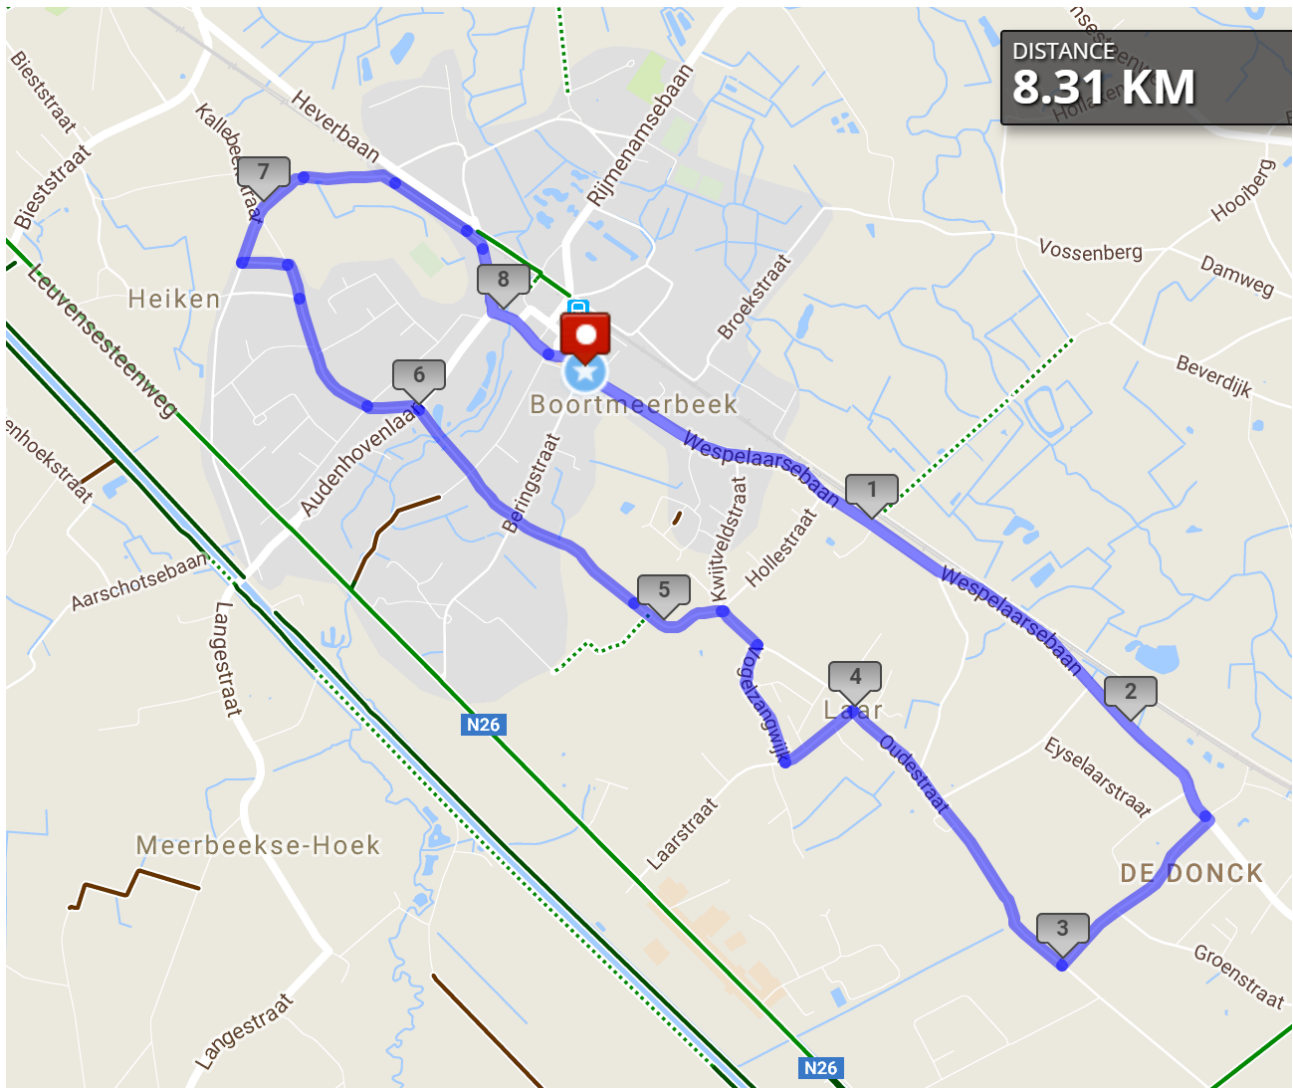

Wespelaarsebaan			
		20km		EINDE BEVOORADING			
				16de Doortocht aankomstlijn Wespelaarsebaan	133,6	16:50	16:32
				17de Doortocht aankomstlijn Wespelaarsebaan	141,9	17:02	16:43
				AANKOMST	150,3	17:15	16:54

Ronde (18 x 8,35 km)