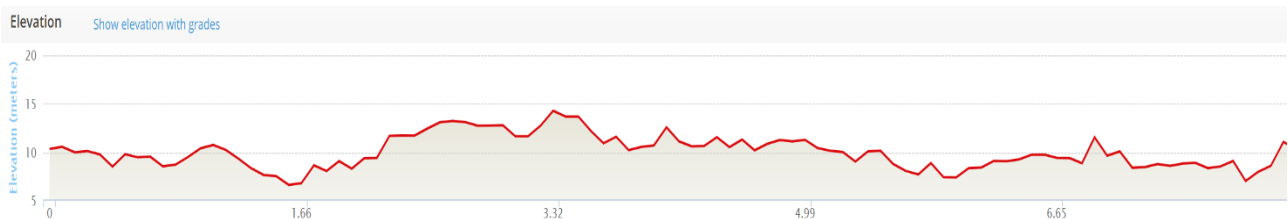

Wespelaarsebaan			
		20km		EINDE BEVOORADING			
				16de Doortocht aankomstlijn Wespelaarsebaan	133,6	16:50	16:32
				17de Doortocht aankomstlijn Wespelaarsebaan	141,9	17:02	16:43
				AANKOMST	150,3	17:15	16:54

Ronde (18 x 8,35 km)